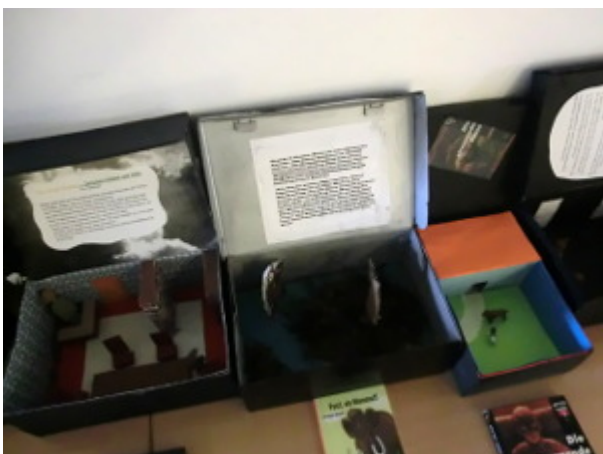

Internes

- [Stundenpläne Schüler](#)

Kreative 3a

Mit viel Liebe zum Detail gestalteten die Schülerinnen und Schüler der 3 a Leseschachteln.
Hier dürfen wir nun die gelungenen Ergebnisse präsentieren:

Die 3 a beschäftigte sich im BE-Unterricht mit dem niederländischen Maler Piet Mondrian und einigen seiner berühmtesten Werke. Entstanden sind dabei Schachteln, die im Stile von Mondrian gestaltet wurden.